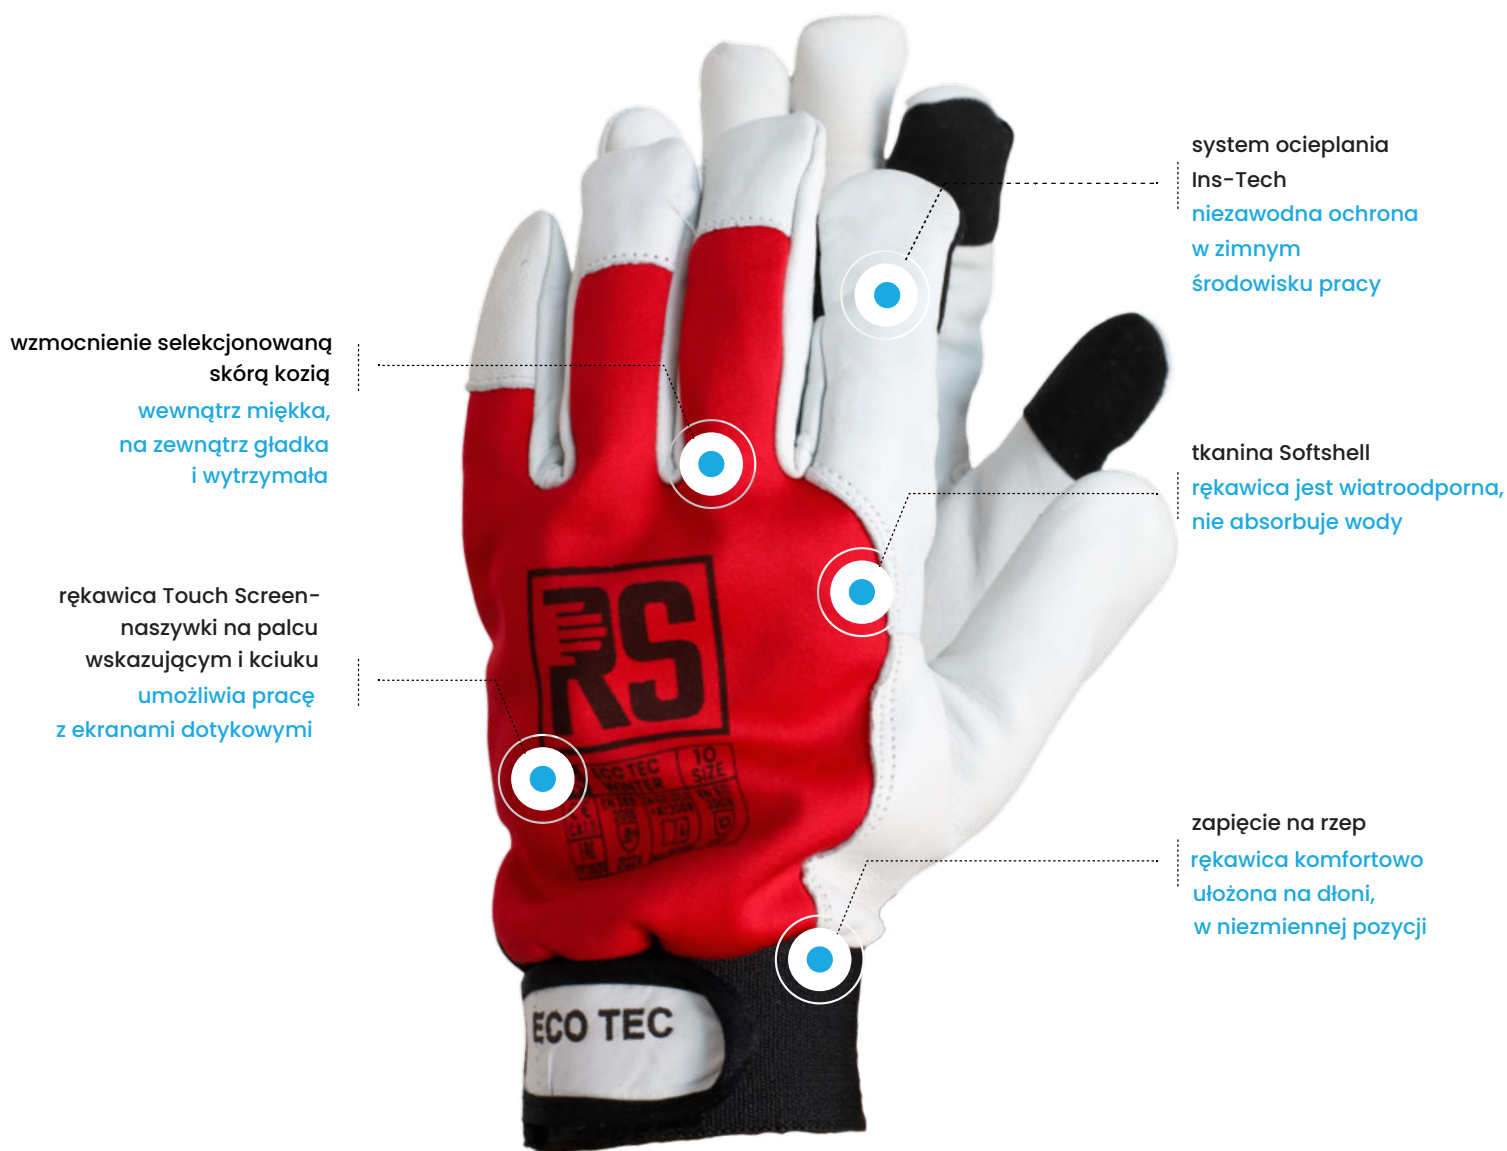

RS ECO TEC WINTER

Ocieplana rękawica, wykonana ze skóry licowej koziej oraz tkaniny Softshell. Niezawodna ochrona w zimnym środowisku pracy.

KÄLTE

NORMY

EN 388:
2016

2122X

EN 420:2003
+A1:2009

120

PALETA

ROZMIARY

9

SIZE

10

SIZE

11

SIZE